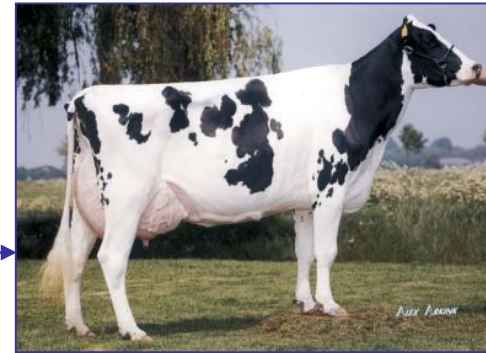

# Cow family of Woody

From the Rita Family

Rita 43 VG85  
(s. Tops Monitor Legend)  
107,886 kgM 4.19 3.55

Willem's Hoeve Rita 52 EX93  
(s. F 16 Rocket C)  
83,315 kgM 4.41 3.64

Willem's Hoeve Rita 221 EX93  
(s. Skalsumer Sunny Boy)  
81,165 kgM 4.28 3.45

Willem's Hoeve Rita 233A EX92  
(s. Etazon Lord Lily)  
28,175 kgM 4.56 3.60

Willem's Hoeve Rita 4706 VG87  
(s. Picston Shottle)  
18,398 kgM 3.81 3.41

Willem's Hoeve Rita 331 VG89  
(s. Ramos)  
60,064 kgM 4.42 3.77